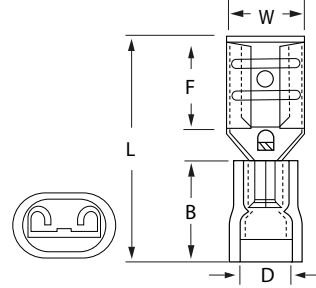

ÜRÜN VERİ SAYFASI

TAM İZOLELİ DİŞİ FASTON TİP KABLO UÇLARI

TANIM

Tam İzoleli Dişi Faston Tip erkek tırnaklarla kolayca çiftleşmek için düşük ekleme kuvveti, yüksek tutma özelliğini korur. Telin kısa devre yapmasını önleyebilir, tel için mükemmel bağlantı sağlar.

ÖZELLİKLER

- Standart : DIN 46237
- Malzeme : Pirinç, Kalay Kaplı
- İzolasyon : PVC
- Çalışma Sıcaklığı : Maksimum 75° 600Volt Arası

SERTİFİKALAR

- RoHS standartlarında uygundur.
- Birleşik Krallık Akreditasyon Servisi standartlarında uygundur.
- UL standartlarında uygundur.
- CE standartlarında uygundur.

ÜRÜN VERİ SAYFASI

TAM İZOLELİ DİŞİ FASTON TİP KABLO UÇLARI

BÖLÜMLER VE BOYUTLAR

ÜRÜN KODU	RENK	KABLO KESİT (mm ²)	SOKET GENİŞLİĞİ	EBATLAR (mm)				
				W	F	L	B	D
GFFD - 1288	■ Kırmızı	0.50 - 1.50 mm ²	0.8 x 2.80	3.2	6.5	19.0	10.5	3.8
GFFD - 1488	■ Kırmızı		0.8 x 4.75	5.0	6.4	20.5	10.5	3.8
GFFD - 1638	■ Kırmızı		0.8 x 6.35	6.6	7.5	21.8	10.5	3.8
GFFD - 2288	■ Mavi	1.50 - 2.50 mm ²	0.8 x 2.80	3.2	6.5	20.0	10.5	4.7
GFFD - 2488	■ Mavi		0.8 x 4.75	5.0	6.4	20.2	10.5	4.7
GFFD - 2638	■ Mavi		0.8 x 6.35	6.6	7.5	22.2	10.5	4.7
GFFD - 5638	■ Sarı	4.00 - 6.00 mm ²	0.8 x 6.35	6.6	7.5	24.2	12.5	6.2